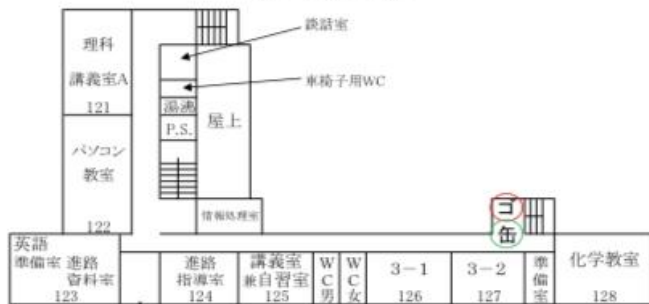

第41回蒼穹祭 屋外配置図

ゴミ箱配置図

校舎 第1棟 (4階)

校舎 第1棟 (3階)

校舎 第1棟 (2階)

器具庫
進路支援室
同窓会事務局

校舎 第2棟 (4階)

校舎 第2棟 (3階)