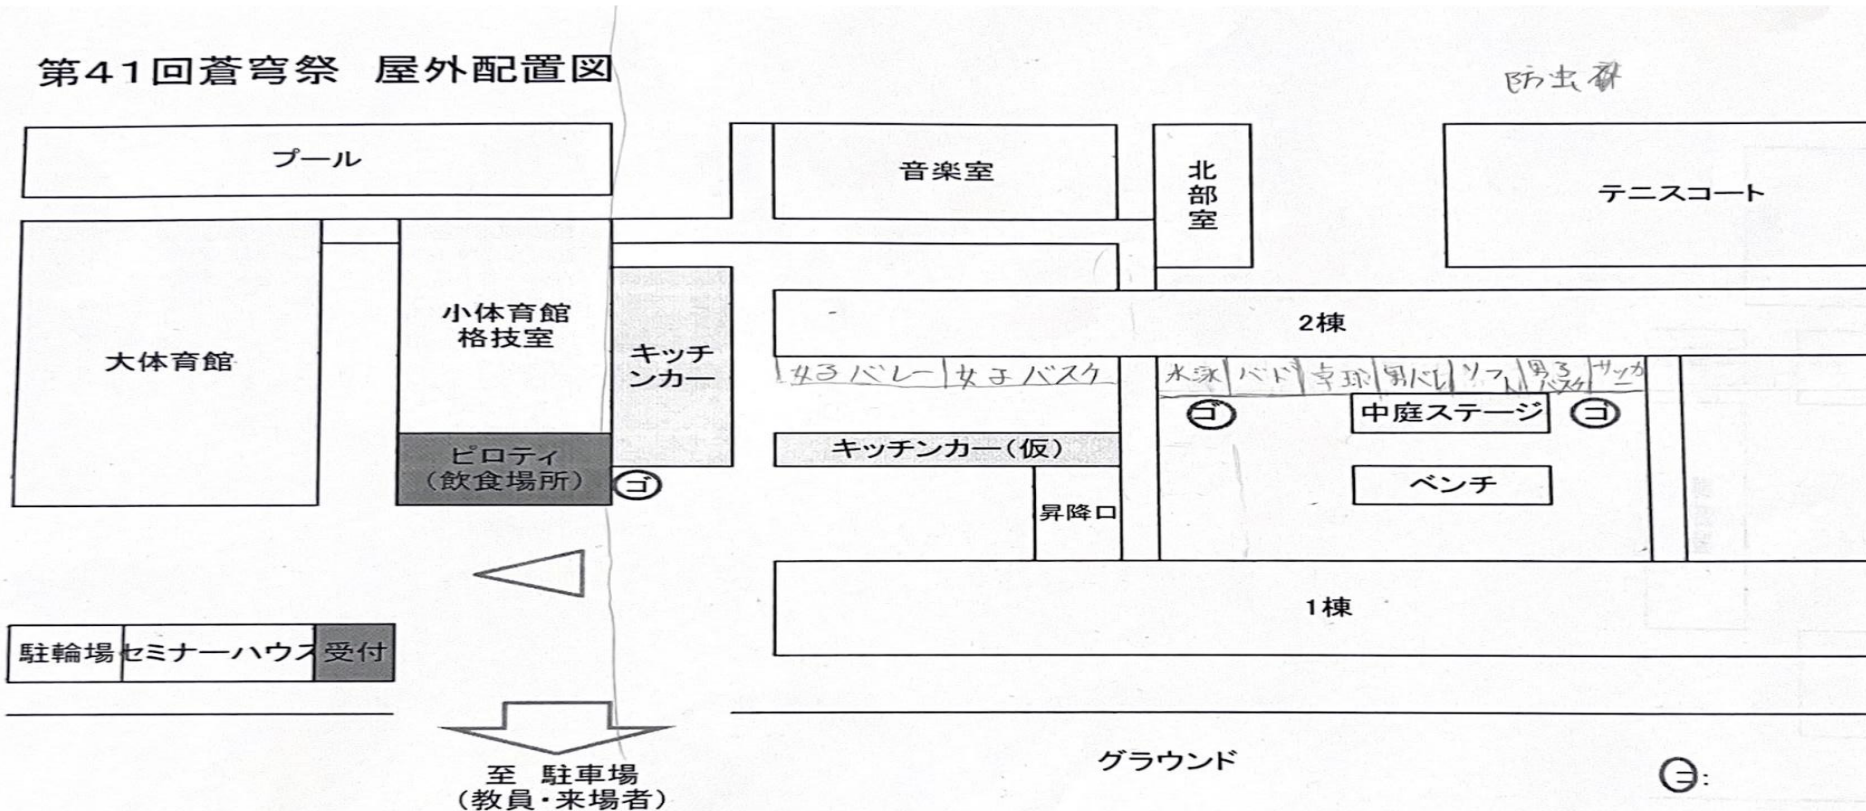

スタッフTシャツ

コロナ対策・熱中症対策

- ・今年はコロナが終息してきているのでマスクの着用を推奨とします。
- ・アルコール消毒を設置しているので、こまめに消毒をお願いします。
- ・換気は常時行います。
- ・こまめな水分補給をお願いします。

クラブ展

第41回蒼穹祭 屋外配置図

文化部発表

発表の部	場所・時間	コメント
吹奏楽部	2日目:音楽室(11:00~12:00) 3日目:音楽室(10:00~11:00)	いろんな曲を演奏するのでぜひ来て ください! 特別な時間になること 間違いなしです!
演劇部	3日目:演劇部部室(11:00~12:00)	演劇部では今回「星の時間」という 公演をします。ぜひお越しくださ い!
ダンス部	2日目:大体育館(10:00~11:00) 3日目:大体育館(11:30~12:30)	2日間体育館でダンス部のパフォー マンスを行います。ぜひ来てくださ い!
書道部	2日目:玄関前(14:00~14:30)(雨天時:格技室)	ぜひ見に来てください!
ギター部	2日目:大体育館(11:30~15:00)、中庭(9:30~ 11:00) 3日目:大体育館(9:30~11:30)、中庭(12:00~ 13:00)	大体育館と中庭で演奏をします! たくさん演奏するのでぜひ来てくだ さい!